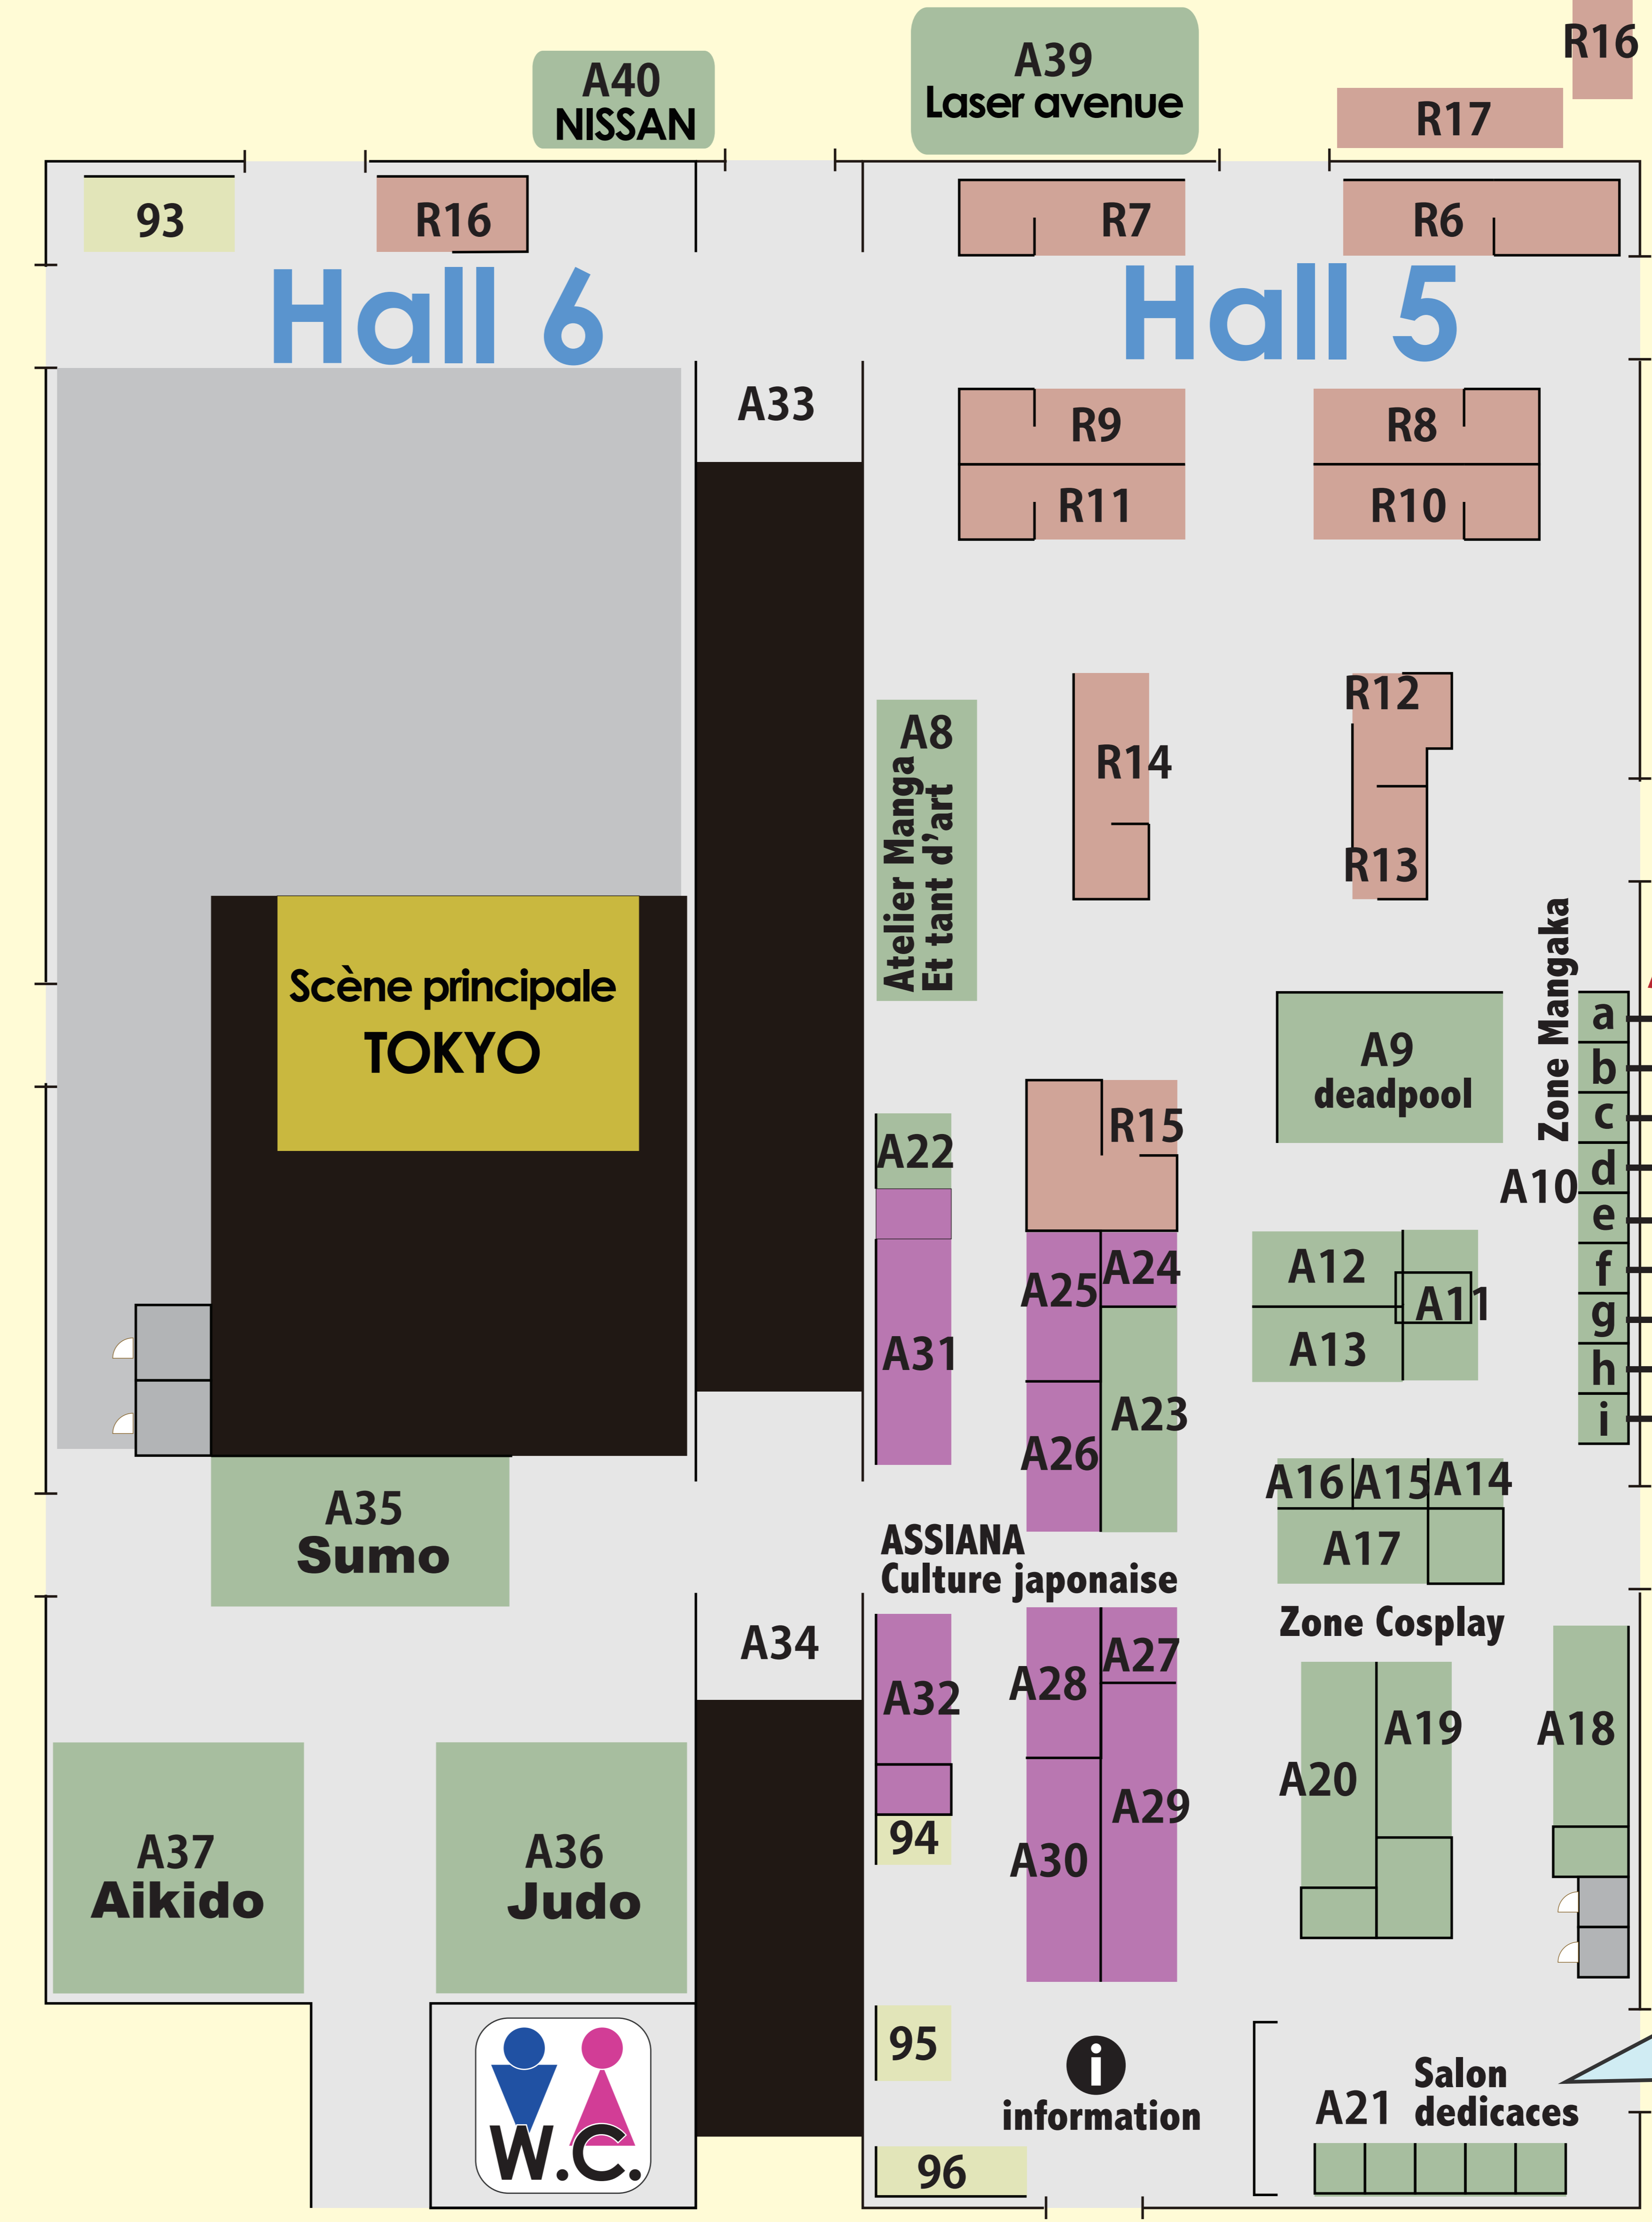

Hall 4

ANIMATIONS Hall 4

- A0 Ghostautomation
- A1 Geek event
- A2 Rhythm Freaks
- A3 STA Games
- A4 @GAME
- A5 Shinobi
- A6 Borne Arcade
- A7 Cyborg Bulls

RESTAURATION Hall 4

- R1 La buvette du Geek
- R2 Churos
- R3 Bubble family
- R4 Jaque's food
- R5 Taiyaki
- R16 my wrap millenaire
- R17 les freres toquets

Hall 3

Hall 5 et Hall 6

ANIMATIONS

- A8 Atelier Manga Et tant d'art
- A9 deadpool
- A10 Zone Mangaka
- A11 Editions Etherval et Hydralune
- A12 Super natural
- A13 binaphotographe
- A14 Ellotin cosplay
- A15 Bahamut cosplay
- A16 LAY
- A17 Vix crew
- A18 fur's world
- A19 Japanonymes
- A20 Cosplay66
- A21 Salon dedicaces
- A22 Rose & olivier
- A23 J'imagine Japon Corporation
- A24 Calligraphie
- A25 Origami et Furoshiki
- A26 Atelier Nihongo
- A27 Ben Hito
- A28 Assiana
- A29 Exposition Kimono
- A30 Exposition Edo
- A31 kimono essayage
- A32 Ennichi
- A33 Echiquier du dragon
- A34 Mahjong

RESTAURATION Hall 5

- R6 Matsuri food
- R7 Oyo
- R8 Okami no enkai
- R9 GoRamn
- R10 Sushi
- R11 Kyoto
- R12 Takoyaki
- R13 Bar
- R14 Bubble tea
- R15 Onigiri Bento
- R18 Bar (Hall 6)

DESSINATEURS AUTEURS - CREATEURS