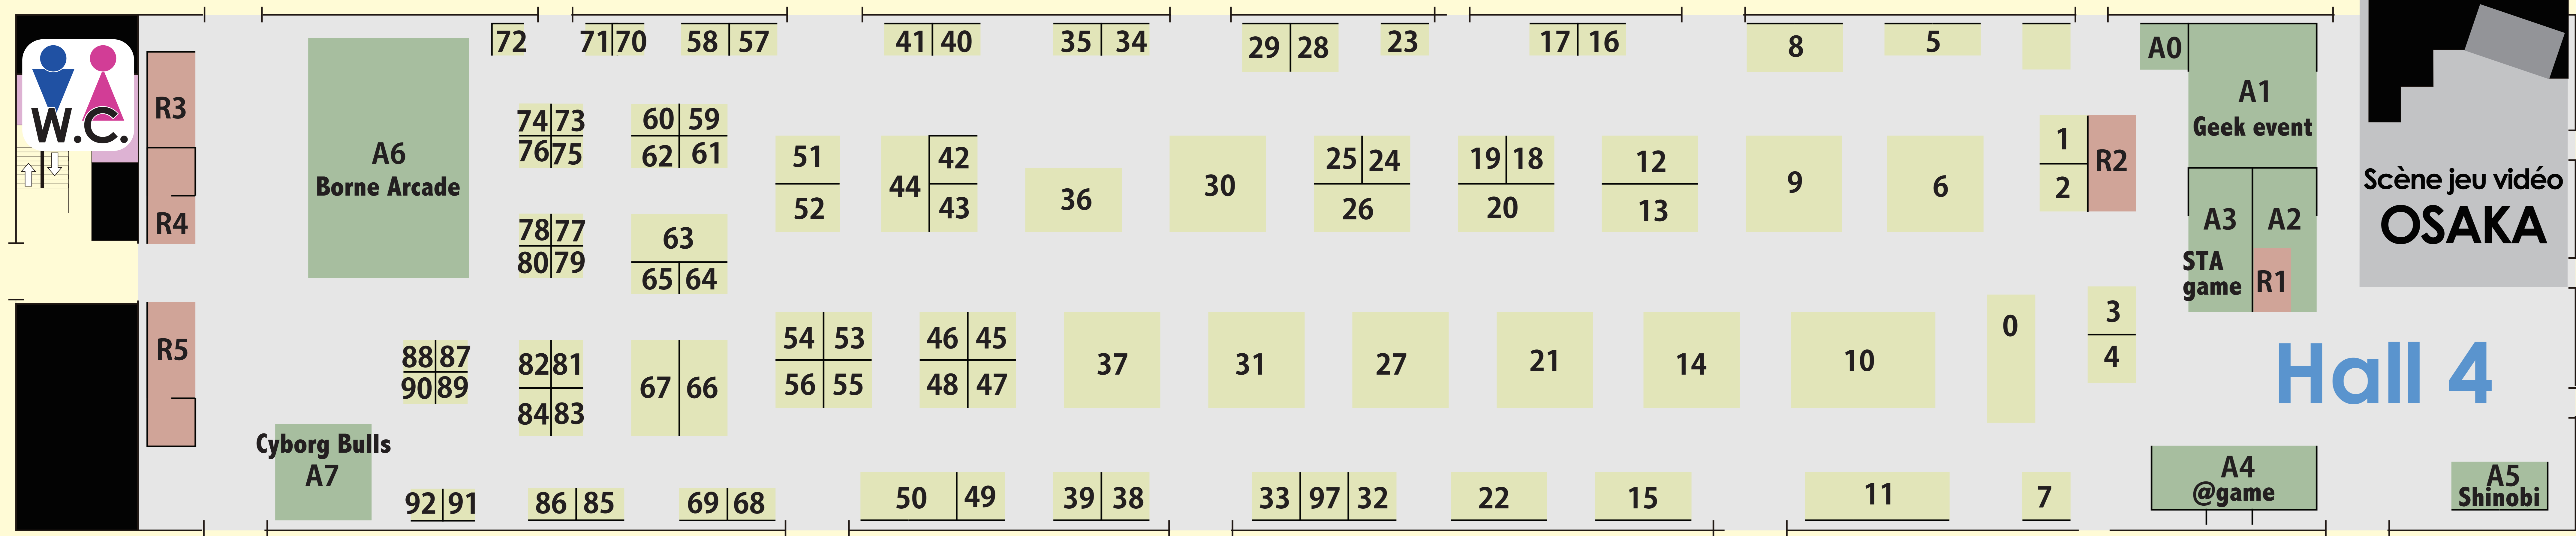

Hall 4

ANIMATIONS Hall 4

- A0 Ghostautomation
- A1 Geek event
- A2 Rhythm Freaks
- A3 STA Games
- A4 @GAME
- A5 Shinobi
- A6 Borne Arcade
- A7 Cyborg Bulls

RESTAURATION Hall 4

- R1 La buvette du Geek
- R2 Churos
- R3 Bubble family
- R4 Jaque's food
- R5 Taiyaki
- R16 my wrap millenaire
- R17 les freres toquets

Hall 3

Hall 5 et Hall 6

ANIMATIONS

- A8 Atelier Manga Et tant d'art
- A9 deadpool
- A10 Zone Mangaka
- A11 Editions Etherval et Hydralune
- A12 Super natural
- A13 binaphotographe
- A14 Ellotin cosplay
- A15 Bahamut cosplay
- A16 LAY
- A17 Vix crew
- A18 fur's world
- A19 Japanonymes
- A20 Cosplay66
- A21 Salon dedicaces
- A22 Rose & olivier
- A23 J'imagine Japon Corporation
- A24 Calligraphie
- A25 Origami et Furoshiki
- A26 Atelier Nihongo
- A27 Ben Hito
- A28 Assiana
- A29 Exposition Kimono
- A30 Exposition Edo
- A31 kimono essayage
- A32 Ennichi
- A33 Echiquier du dragon
- A34 Mahjong